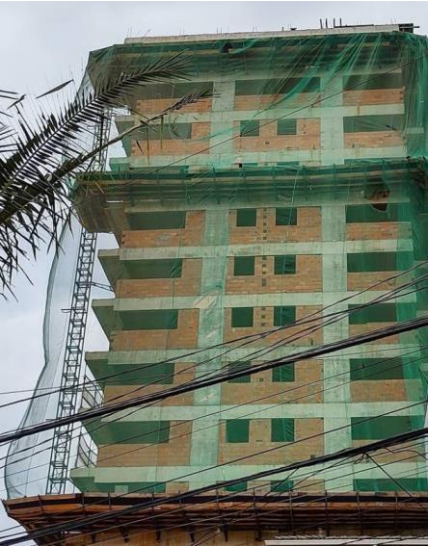

Prédio Residencial Brick – Santo André SP

OBRAS